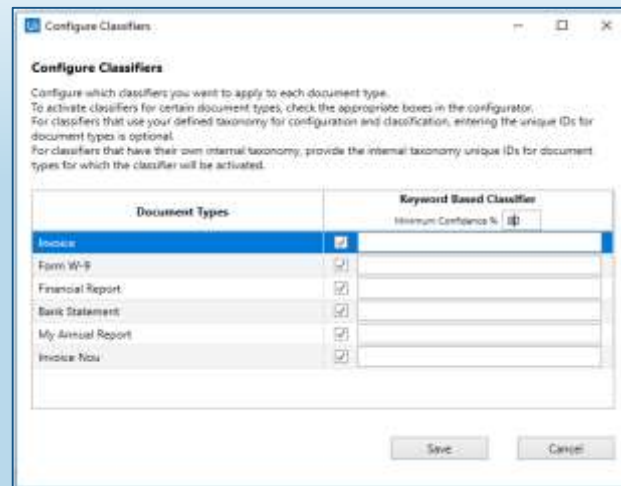

Microsoft

Go!

Connect!

Digitization

Classification

Validation

Data extraction

진일보한 어플리케이션 자동화