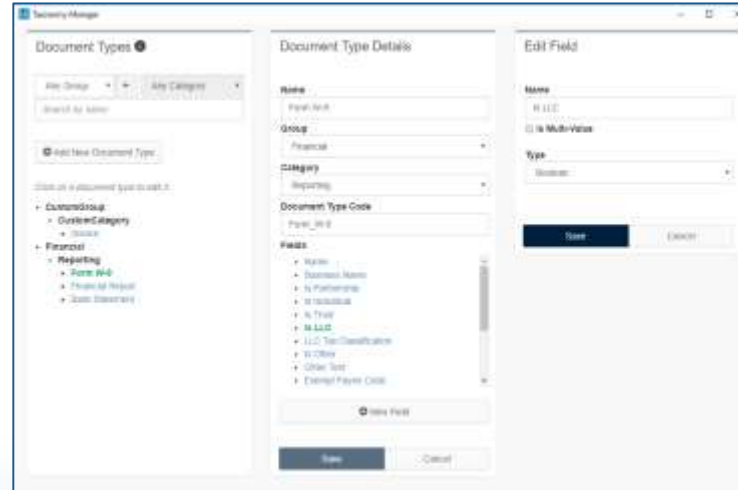

Microsoft

Go!

Connect!

Digitization

Classification

Validation

Data extraction

진일보한 어플리케이션 자동화