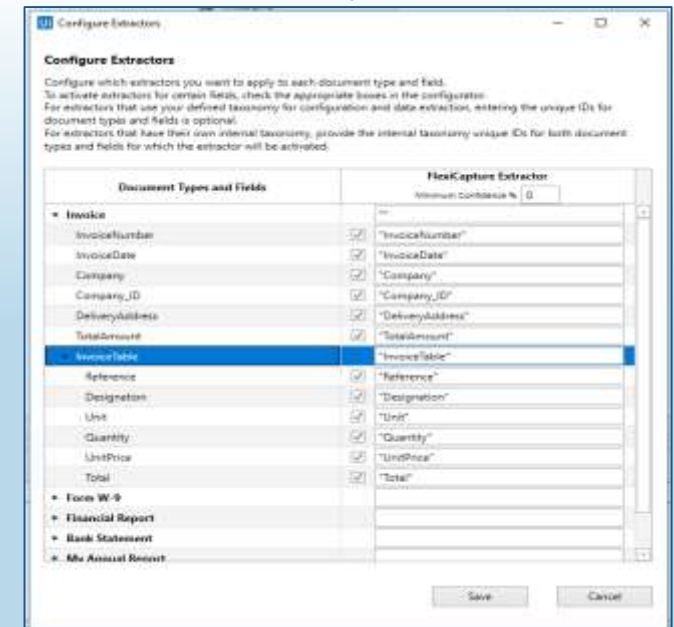

Microsoft

Go!

Connect!

Digitization

Classification

Validation

Data extraction

진일보한 어플리케이션 자동화